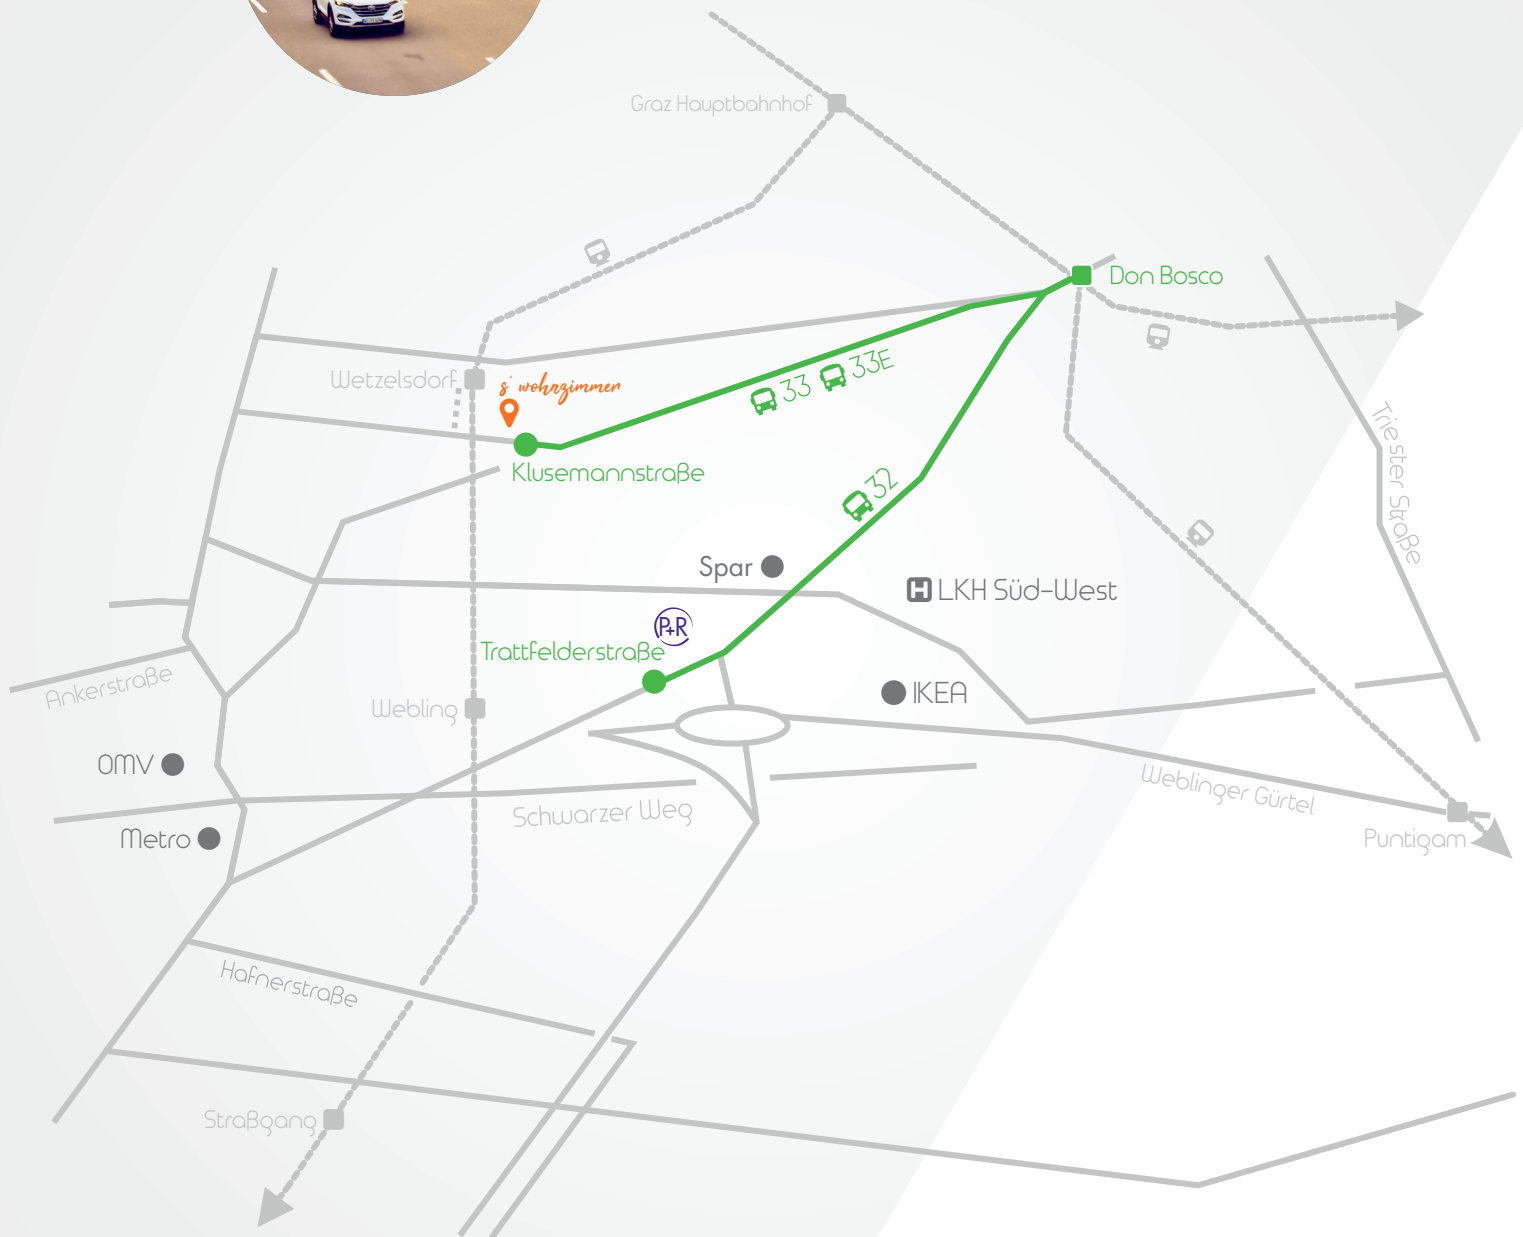

Öffentliches Parken *s' wohnzimmer*

Im Bereich des Wohnzimmers stehen keine Parkplätze zur Verfügung. Bitte nutze den P+R Graz Webling und steige auf die Graz Linien um.

s'wohzimmer: Grottenhofstraße 10/28, 8053 Graz

Fahrplanauskünfte unter
www.verbundlinie.at